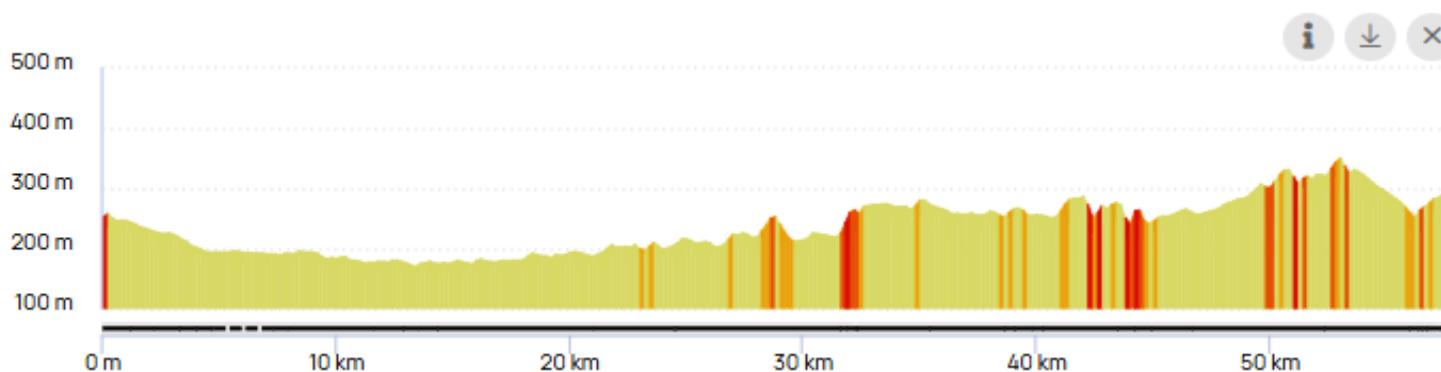

6^a Granfondo del Mugello

DOMENICA 23 GIUGNO 2024 - SCARPERIA (FI)
Cicloturistica con 2 tratti cronometrati agonistici

Campionato Nazionale UISP Cicloturismo per Società 2024

Partenza dall'Autodromo del Mugello, 3 nuovi percorsi stradali, 1 percorso gravel, 2 salite cronometrate Panna e Passo della Sambuca, classifiche agonistiche separate per il percorso medio e lungo, pasta party finale a base di tortelli e tanto tanto divertimento!!!!!!

PERCORSO CORTO 62 km 620 mt dsl

PERCORSO MEDIO 80 km 1494 mt dsl

PERCORSO LUNGO 132 km 2635 mt dsl