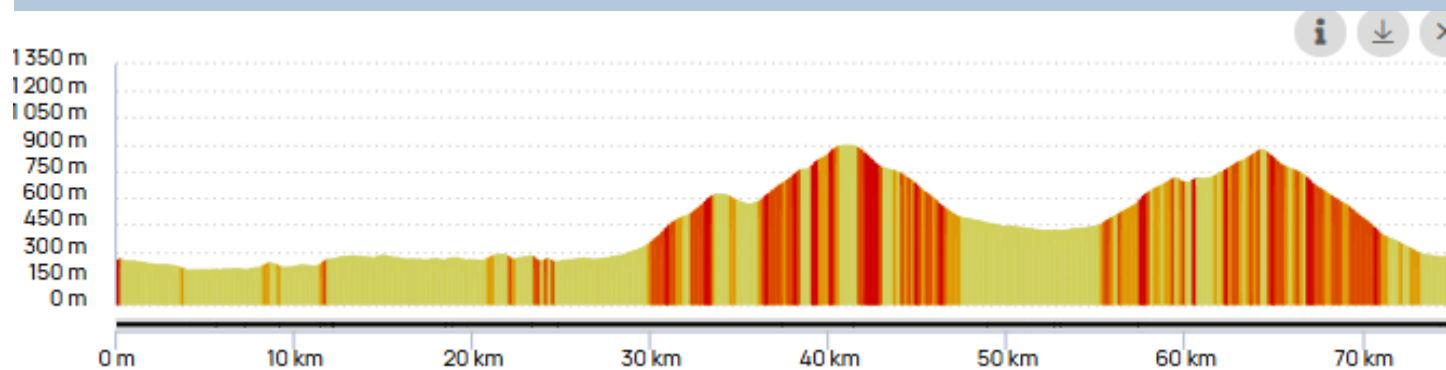

6^a Granfondo del Mugello

DOMENICA 23 GIUGNO 2024 - SCARPERIA (FI)
Cicloturistica con 2 tratti cronometrati agonistici

Campionato Nazionale UISP Cicloturismo per Società 2024

Partenza dall'Autodromo del Mugello, 3 nuovi percorsi stradali, 1 percorso gravel, 2 salite cronometrate Panna e Passo della Sambuca, classifiche agonistiche separate per il percorso medio e lungo, pasta party finale a base di tortelli e tanto tanto divertimento!!!!!!

PERCORSO CORTO 62 km 620 mt dsl

PERCORSO MEDIO 80 km 1494 mt dsl

PERCORSO LUNGO 132 km 2635 mt dsl