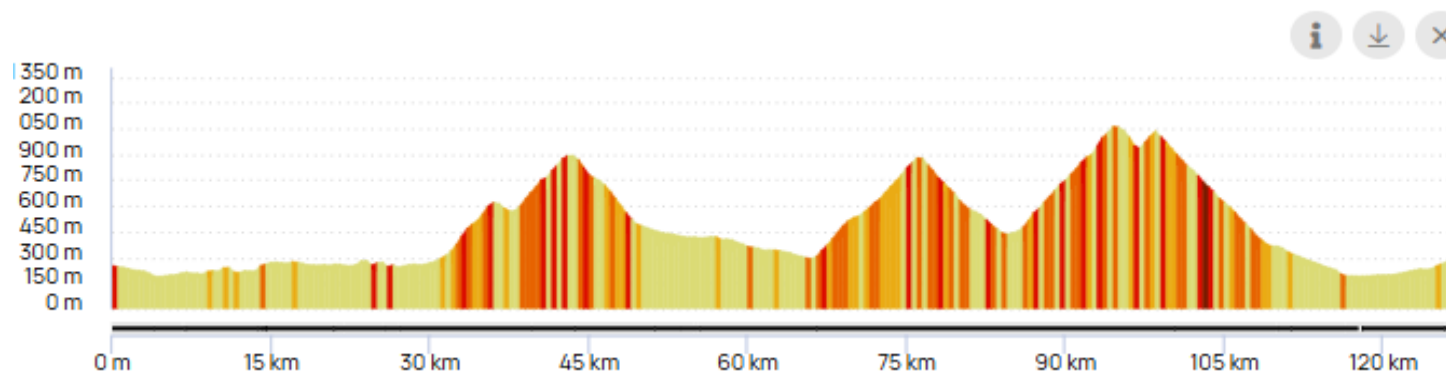

6^a Granfondo del Mugello

DOMENICA 23 GIUGNO 2024 - SCARPERIA (FI)
Cicloturistica con 2 tratti cronometrati agonistici

Campionato Nazionale UISP Cicloturismo per Società 2024

Partenza dall'Autodromo del Mugello, 3 nuovi percorsi stradali, 1 percorso gravel, 2 salite cronometrate Panna e Passo della Sambuca, classifiche agonistiche separate per il percorso medio e lungo, pasta party finale a base di tortelli e tanto tanto divertimento!!!!!!

PERCORSO CORTO 62 km 620 mt dsl

PERCORSO MEDIO 80 km 1494 mt dsl

PERCORSO LUNGO 132 km 2635 mt dsl